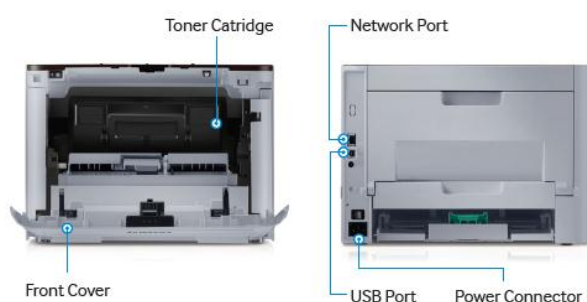

Configuration

eposa

www.eposa.cat eposa@eposa.cat

972 21 48 44